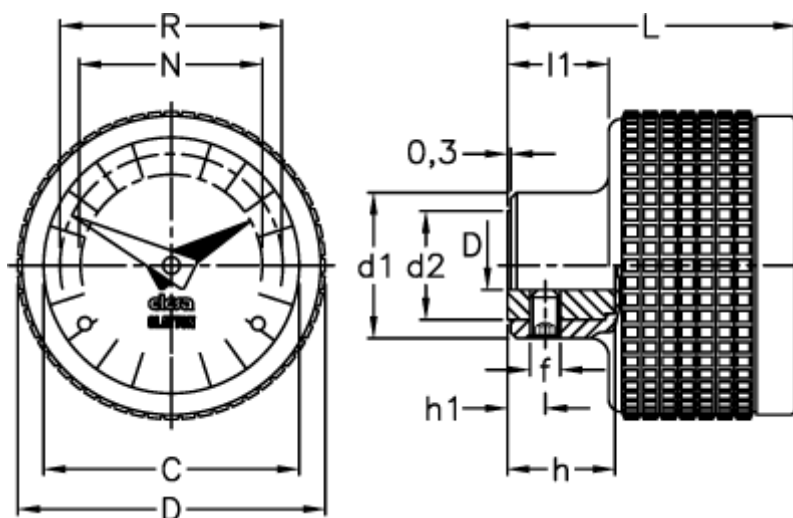

# Data Sheet

Article number: 2307057147

Description: Gravity indicator CE.57147  
MBT.70/GA12-0030-S

## Measures

C	= 60	L	= 52
D	= 70	l1	= 19.0
d1	= 28	N	= 44
d2	= 22	R	= 51
d H7	= 10		
f	= M5		
h	= 22		
h1	= 6		